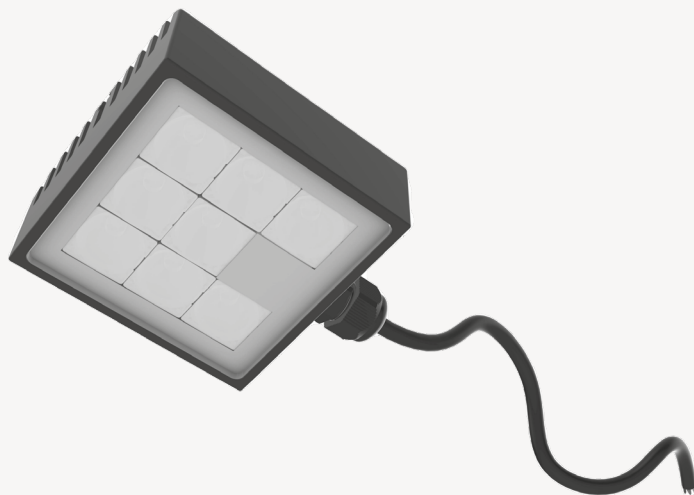

c8 basic

O C A B

CE IP68 IK10

Beschrijving

De Ocab c8 serie bestaat uit hoogwaardig afgewerkte, compacte armaturen uit geanodiseerd aluminium. Naar wens kan de c8 basic in elke RAL-kleur geleverd worden. Door te combineren met verschillende lichtbundels is de c8 multi-inzetbaar.

Deze c8 pole basic wordt geleverd met **tunable white** technologie met een range van 2200K tot 5000K.

Lichtbundels

56°

32°

15x41°

16°

Tunable
White

≥ 60.000 uur
bij L80B10